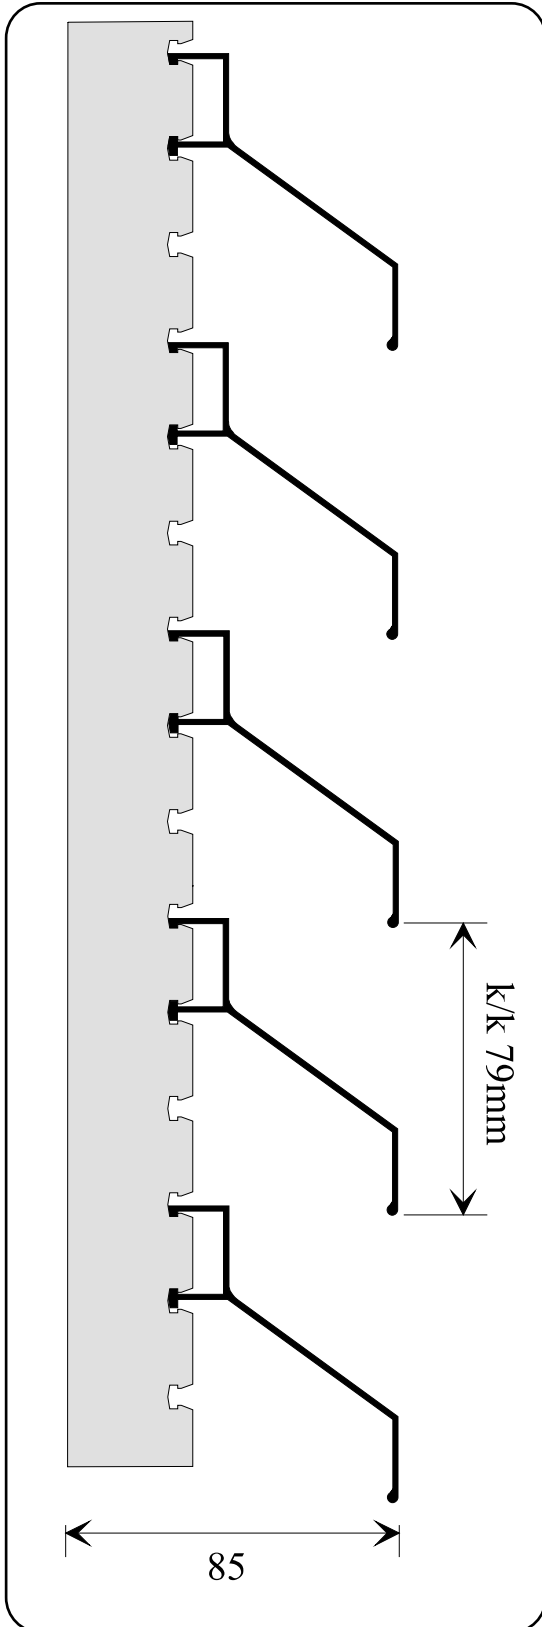

Lai-Teräs Mäkinen Ky

Kirstantie 8, 66400 Laihia , Suomi - Finland
puh:+358-(0)6-4770868 , fax:+358-(06)-4772130
email: posti@laiteras.fi , kotisivut: www.laiteras.fi

Napsusäle 61x79mm vakio k/k 79mm jaolla.

Napsu säleikkö 61x79mm (1:2)

Napsu säle 61x79mm (1:1)

Kampakiinnitysprofili 40x30mm (1:2)

Lai-Teräs Mäkinen Ky

Kirstantie 8, 66400 Laihia , Suomi - Finland
puh:+358-(0)6-4770868 , fax:+358-(06)-4772130
email: posti@laiteras.fi , kotisivut: www.laiteras.fi

Napsusäle 51x70mm erikois k/k 70mm jaolla.

Napsu säleikkö 51x70mm (1:2)

Napsu säle 51x70mm (1:1)

Kampakiinnitysprofili 40x30mm (1:2)

 PURSO®