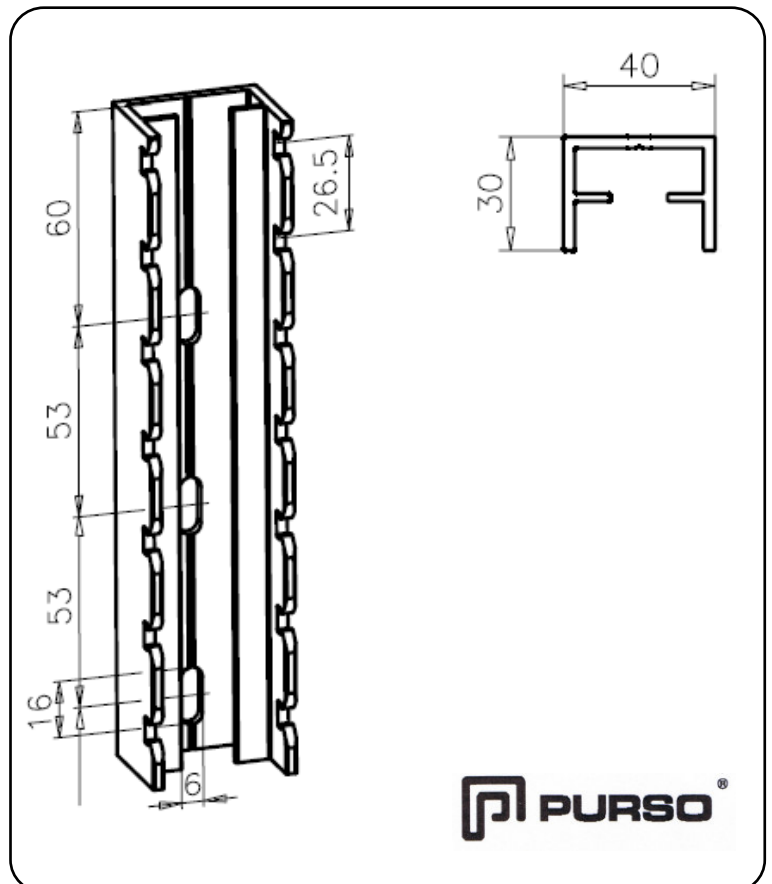

Napsusäle 51x70mm erikois k/k 70mm jaolla.

Napsu säleikkö 51x70mm (1:2)

Napsu säle 51x70mm (1:1)

Kampakiinnitysprofili 40x30mm (1:2)

 PURSO®