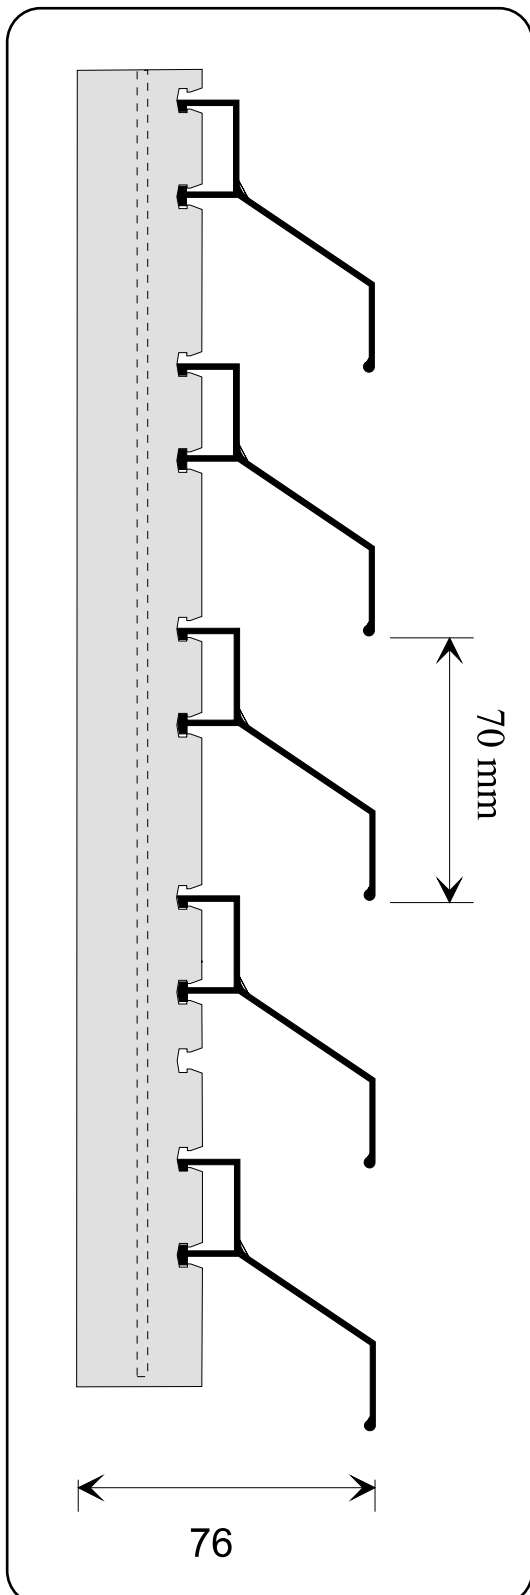

Napsu säleikkö 61x79mm (1:2)

Napsu säle 61x79mm (1:1)

Kampakiinnitysprofili 40x30mm (1:2)

Lai-Teräs Mäkinen Ky

Kirstantie 8, 66400 Laihia , Suomi - Finland
puh:+358-(0)6-4770868 , fax:+358-(06)-4772130
email: posti@laiteras.fi , kotisivut: www.laiteras.fi

Napsusäle 51x70mm erikois k/k 70mm jaolla.

Napsu säleikkö 51x70mm (1:2)

Napsu säle 51x70mm (1:1)

Kampakiinnitysprofili 40x30mm (1:2)

 PURSO®