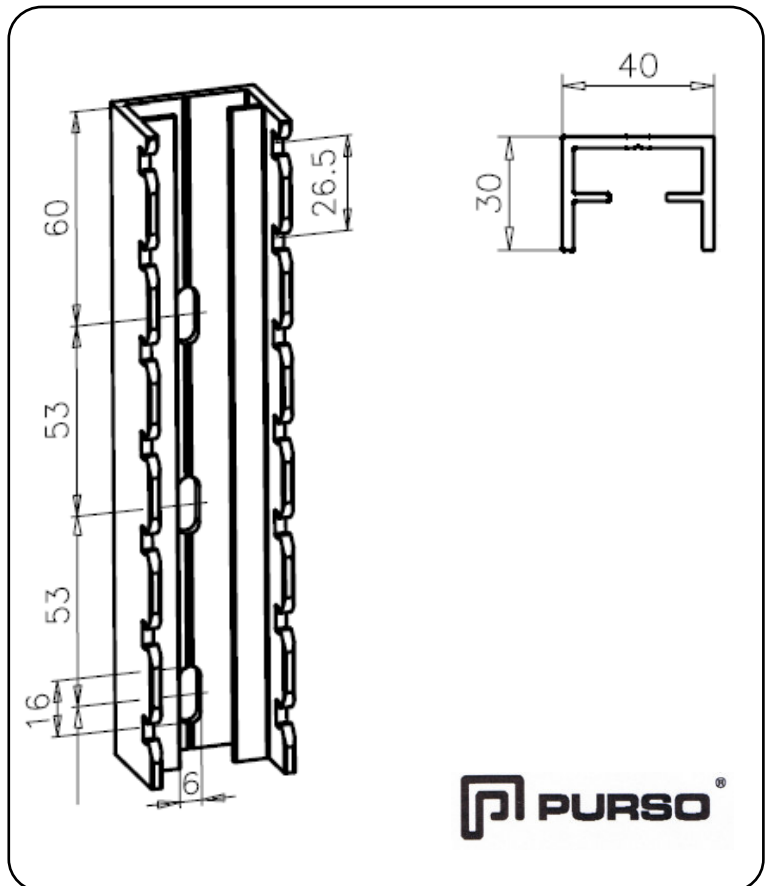

Napsu säleikkö 61x79mm (1:2)

Napsu säle 61x79mm (1:1)

Kampakiinnitysprofili 40x30mm (1:2)

Lai-Teräs Mäkinen Ky

Kirstantie 8, 66400 Laihia , Suomi - Finland
puh:+358-(0)6-4770868 , fax:+358-(06)-4772130
email: posti@laiteras.fi , kotisivut: www.laiteras.fi

Napsusäle 51x70mm erikois k/k 70mm jaolla.

Napsu säleikkö 51x70mm (1:2)

Napsu säle 51x70mm (1:1)

Kampakiinnitysprofili 40x30mm (1:2)

 PURSO®